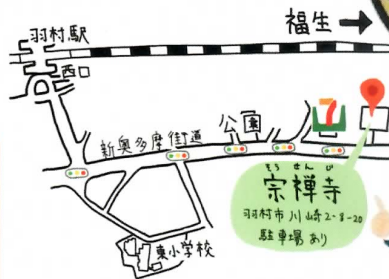

～すべての子どもたちが、安心して勉強のできる居場所です～

今はおひまがえる

リアルてらこや

開催日：毎月第2土曜日

1月13日(土)

9:00～12:00

何時からでも参加できます

参加
無料

羽村市宗禅寺

羽村市川崎2-8-20

募集中!

子どもに関わる
ことが好きな方?
ボランティアスタ
ッフとして一緒に活
動しませんか?

日本紅茶協会の方から紅茶の
お話しやクイズがあります。
おいしいミルクティーを
飲みながら参加しよう!

持ち物

勉強したいもの
のなんでも!

飲み物

お餅つきもするよ!

読み聞かせや手話学習

対象：小1～高3まで

生まれ育った環境や、さまざまな状況などで子どもの学習の機会が奪われることがないように、私たちは子どもたち一人一人の個性を踏まえて、学習支援を行っています。さらに、信頼できる大人や仲間との出会いにより、自分の夢や目標を見つけ、子どもたちが、自分らしい未来を思い描く力を育てていけたらと願い、「安心して勉強できる居場所」づくりの活動をしています。

*予定内容が変更になる場合があります。 *活動保険加入 *申し込み不要 *アレルギー対応はしていませんのでご了承ください。
この活動を継続していくためにより多くの支援が必要となります。子どもたちの未来と一緒に応援していただけませんか。

西武信用金庫 小作支店 店番041 普通：1284790 らいむぎハウス

羽村市市民提案型協働事業

みんなの居場所づくり【学習支援・子ども食堂】

らいむぎハウス

090-5542-6159(水野) raimugihouse2021@gmail.com(水嶋)

後援：羽村市教育委員会・フードバンクはむら・真如苑多摩地域市民活動助成事業・不登校を考える親の会ポコ・ア・ポコ・宗禅寺